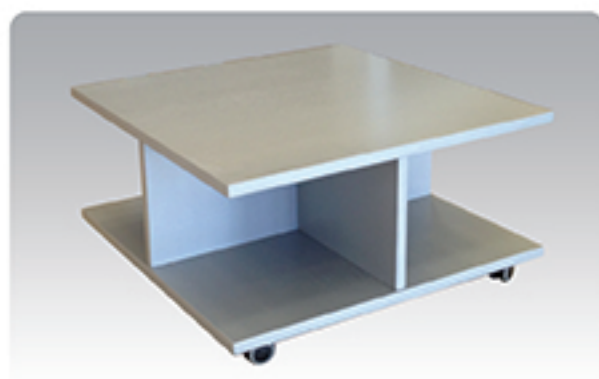

Caractéristiques

- Fabrication en bois massif (bouleau, frêne ou chêne)
- Environ 15 coloris par essence de bois
- Intérieur châssis et cadre avec renfort acier
- Ardoise monobloc 19 mm
- Vérins de réglage
- Coloris de drap au choix
- Nombreuses options disponibles (page suivante)
- Dimensions intérieures : 200 x 100 cm
- Dimensions extérieures : 230 x 130 cm

608900 Pronto Vision 7 FT US

1. 2. 3.

3 pieds au choix

608901 Retour de billes

608902 Système de réhausse

Hauteur en version table : 76 cm
Hauteur en version billard : 80,5 cm

Exemple de coloris possibles + autres sur demande

608905 Luminaire

608906 Table basse pour rangement plateau

608904 Tabouret

608903 Banc sans système de rangement

608903A Banc avec système de rangement

* Les coloris sont susceptibles de varier légèrement en raison de l'impression sur papier.