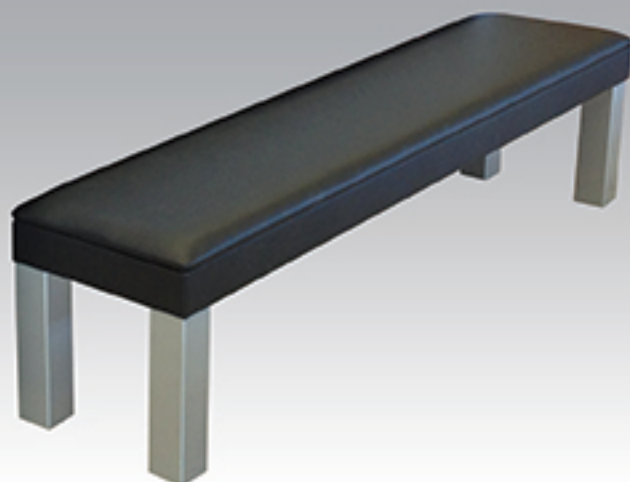

Caractéristiques

- Fabrication en bois massif (bouleau, frêne ou chêne)
- Environ 15 coloris par essence de bois
- Intérieur châssis et cadre avec renfort acier
- Ardoise monobloc 19 mm
- Vérins de réglage
- Coloris de drap au choix
- Nombreuses options disponibles (page suivante)
- Dimensions intérieures : 200 x 100 cm
- Dimensions extérieures : 230 x 130 cm

608900 Pronto Vision 7 FT US

1. 2. 3.

3 pieds au choix

608901 Retour de billes

608902 Système de réhausse

Hauteur en version table : 76 cm
Hauteur en version billard : 80,5 cm

Exemple de coloris possibles + autres sur demande

608905 Luminaire

608906 Table basse pour rangement plateau

608904 Tabouret

608903 Banc sans système de rangement

608903A Banc avec système de rangement

* Les coloris sont susceptibles de varier légèrement en raison de l'impression sur papier.